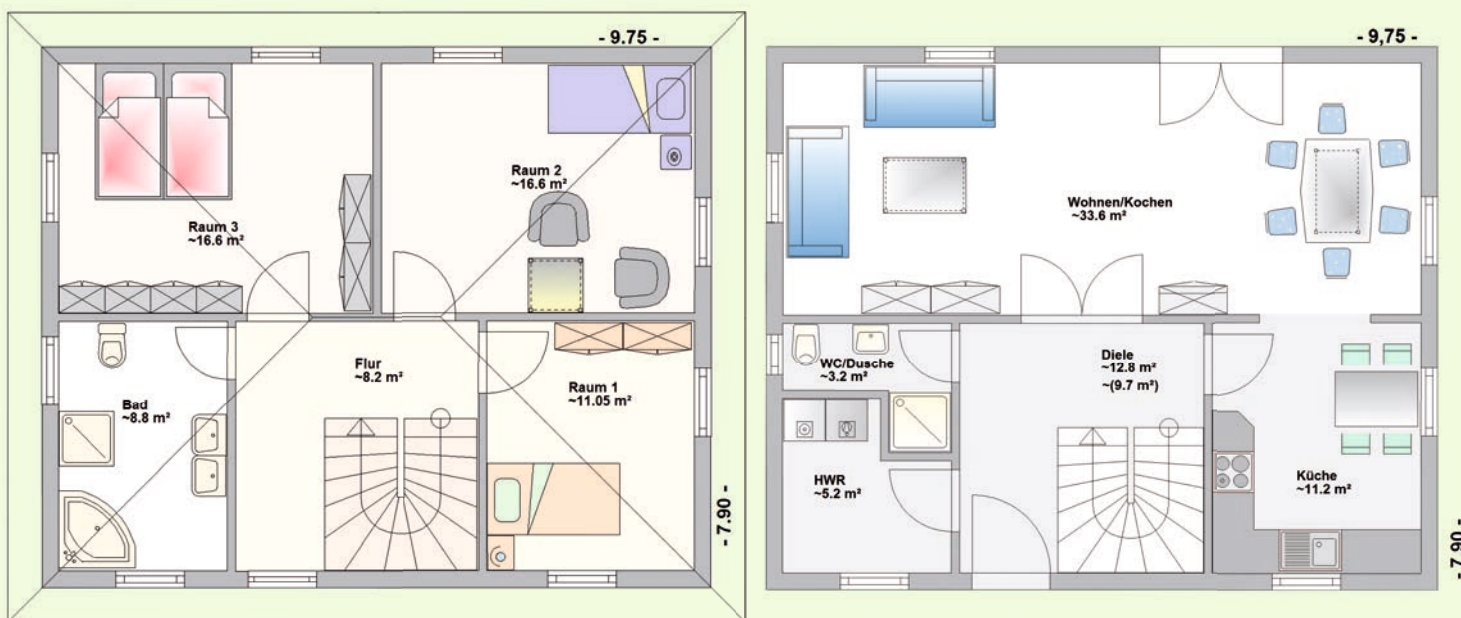

Gestalten Sie die Optik Ihres Hagemann Hauses nach Ihren individuellen Vorstellungen. Sie können bei der Fassade unter drei Variationsmöglichkeiten wählen.

WERTVOLLE QUALITÄTSHÄUSER AUS HOLZ

HAGEMANN HAUS
Ingenieurgesellschaft mbH

FREIE PLANUNG HOCHWERTIGES MATERIAL **WIR BAUEN NACH IHREN VORSTELLUNGEN**

ca. 127,40 m² Wohn-/Nutzfläche gesamt
ca. 66,10 m² Erdgeschoß
ca. 61,30 m² Dachgeschoß
24 Grad Dachneigung
2 Vollgeschosse

HAUSTYP WALMIT
HÄUSER BIS 140 M²