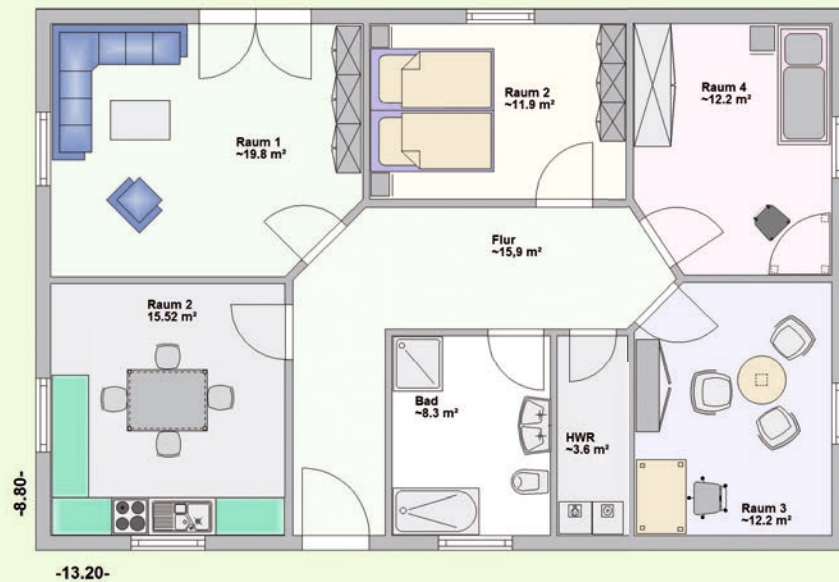

ca. 99,60 m² Wohn-/Nutzfläche gesamt
99,60 m² Erdgeschoß
24 Grad Dachneigung

HAUSTYP TALES
HÄUSER BIS 110 M²

Zusätzlich abgebildete Details gehören nicht zur Grundausrüstung.

Hochwertige, nach außen diffusionsoffene Wandkonstruktion unter Verwendung von ökologisch wertvollen Materialien