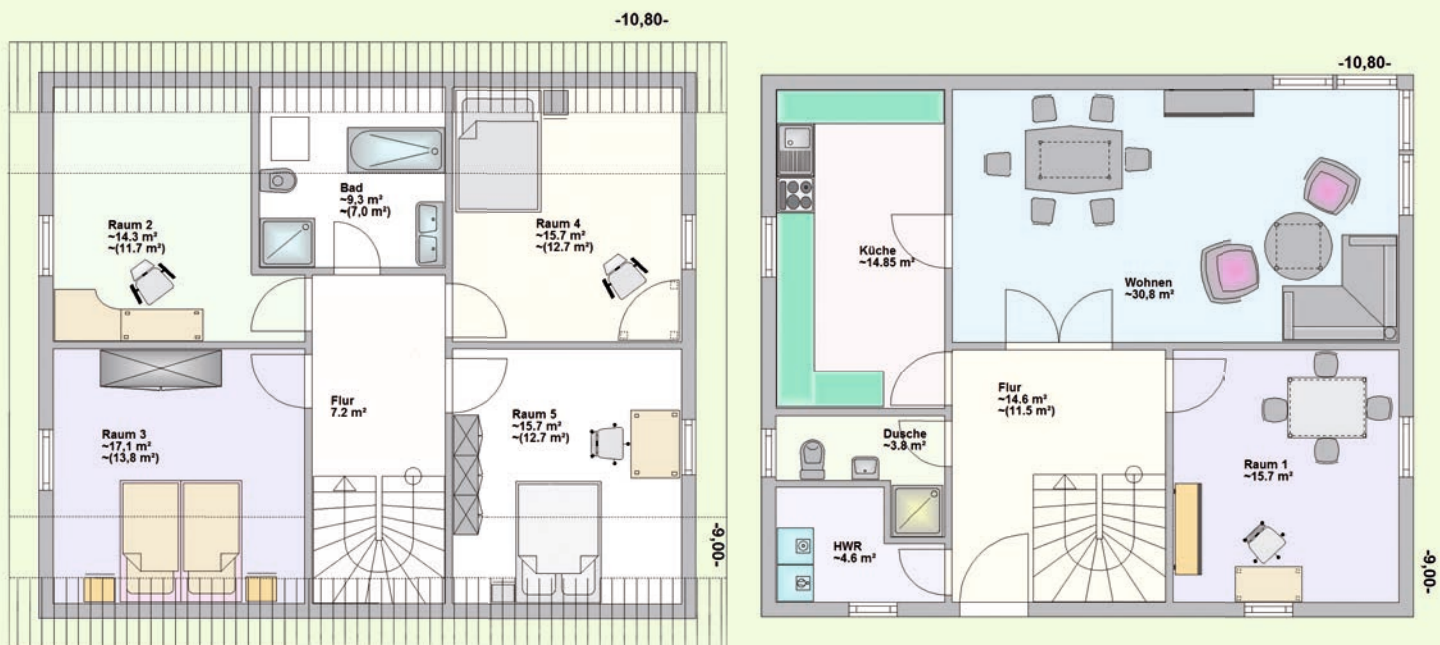

FREIE PLANUNG HOCHWERTIGES MATERIAL **WIR BAUEN NACH IHREN VORSTELLUNGEN**

ca. 163,70 m² Wohn-/Nutzfläche gesamt
ca. 84,40 m² Erdgeschoß
ca. 79,30 m² Dachgeschoß
45 Grad Dachneigung
0,70 m Kniestock

HAUSTYP SENTO
HÄUSER AB 140 M²

Zusätzlich abgebildete Details gehören nicht zur Grundausstattung.

Hochwertige, nach außen diffusionsoffene Wandkonstruktion unter Verwendung von ökologisch wertvollen Materialien

HAGEMANN **HAUS** Ingenieurgesellschaft mbH
Mörikestr. 2 | 69429 Waldbrunn | T 06274-928640
F 06274-9277070 | E office@hagemann-haus.de
WWW.HAGEMANN-HAUS.DE