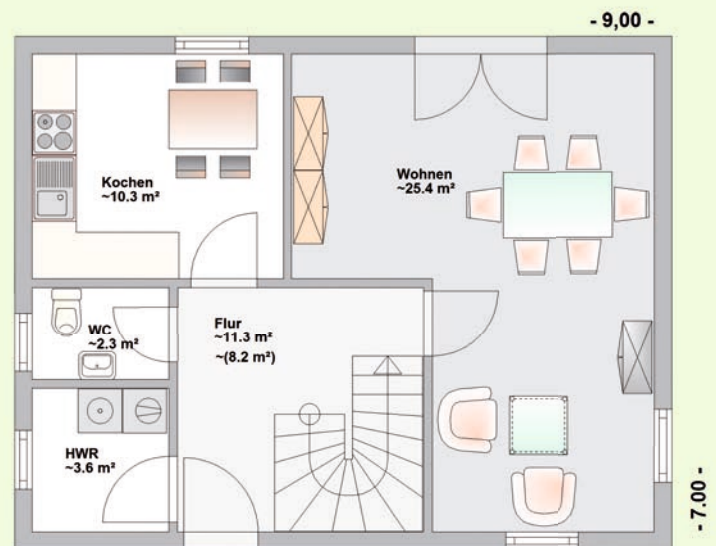

Gestalten Sie die Optik Ihres Hagemann Hauses nach Ihren individuellen Vorstellungen. Sie können bei der Fassade unter drei Variationsmöglichkeiten wählen.

WERTVOLLE QUALITÄTSHÄUSER AUS HOLZ

HAGEMANN HAUS
Ingenieurgesellschaft mbH

FREIE PLANUNG HOCHWERTIGES MATERIAL **WIR BAUEN NACH IHREN VORSTELLUNGEN**

ca. 102,20 m² Wohn-/Nutzfläche gesamt
ca. 53,10 m² Erdgeschoß
ca. 49,10 m² Dachgeschoß
45 Grad Dachneigung
0,70 m Kniestock

HAUSTYP MOONE
HÄUSER BIS 110 M²