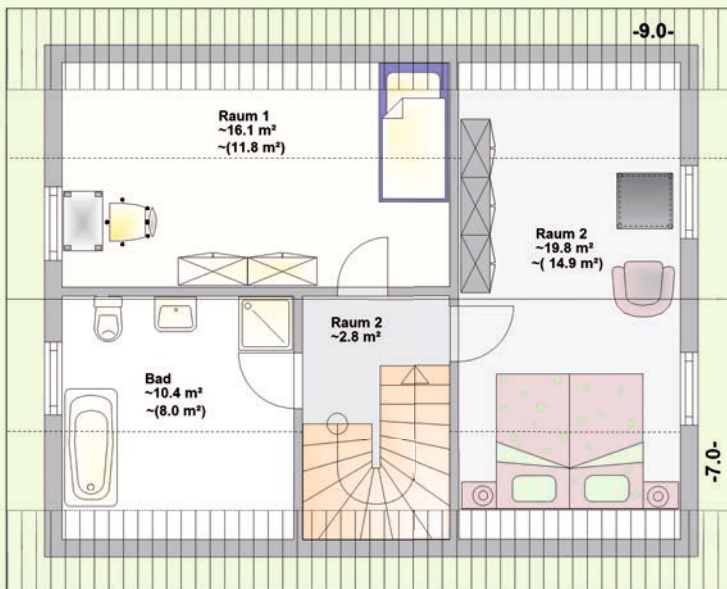

FREIE PLANUNG HOCHWERTIGES MATERIAL **WIR BAUEN NACH IHREN VORSTELLUNGEN**

ca. 102,20 m² Wohn-/Nutzfläche gesamt
ca. 53,10 m² Erdgeschoß
ca. 49,10 m² Dachgeschoß
45 Grad Dachneigung
0,70 m Kniestock

HAUSTYP MOONE
HÄUSER BIS 110 M²