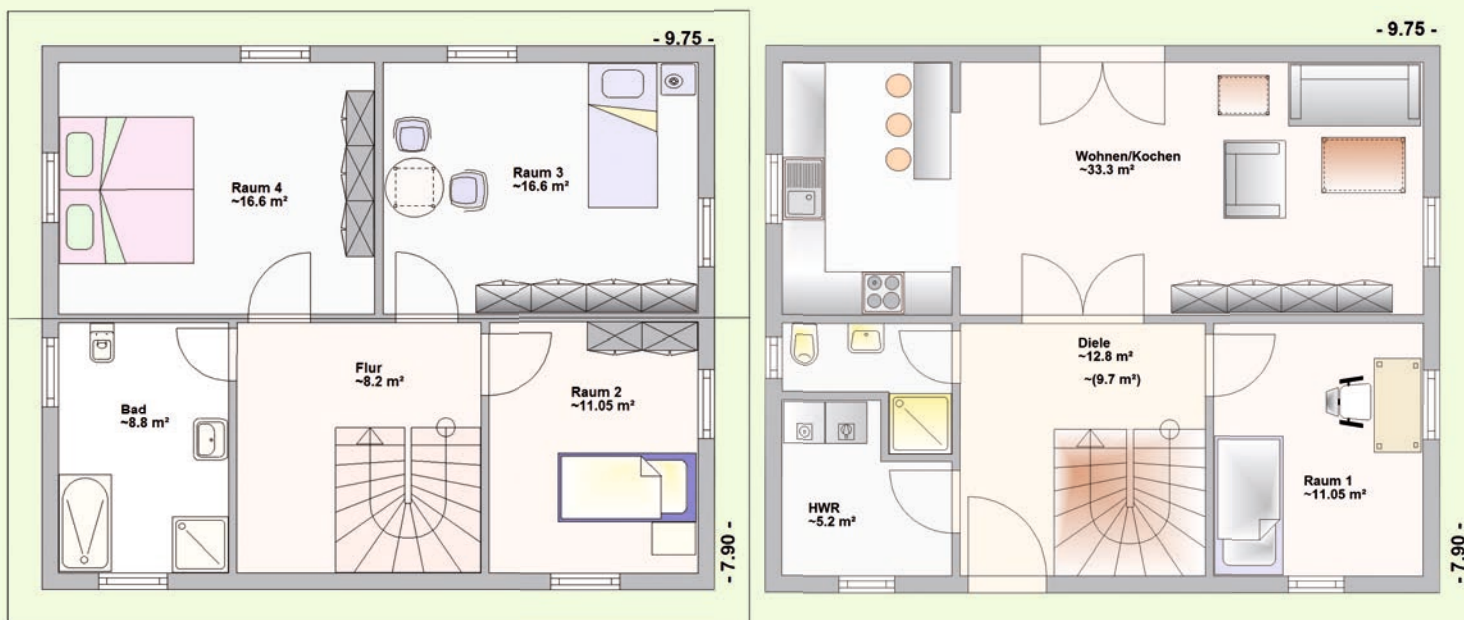

Gestalten Sie die Optik Ihres Hagemann Hauses nach Ihren individuellen Vorstellungen. Sie können bei der Fassade unter drei Variationsmöglichkeiten wählen.

WERTVOLLE QUALITÄTSHÄUSER AUS HOLZ

HAGEMANN HAUS
Ingenieurgesellschaft mbH

FREIE PLANUNG HOCHWERTIGES MATERIAL **WIR BAUEN NACH IHREN VORSTELLUNGEN**

ca. 126,90 m² Wohn-/Nutzfläche gesamt
ca. 65,60 m² Erdgeschoß
ca. 61,30 m² Dachgeschoß
24 Grad Dachneigung

HAUSTYP GORUM
HÄUSER BIS 140 M²