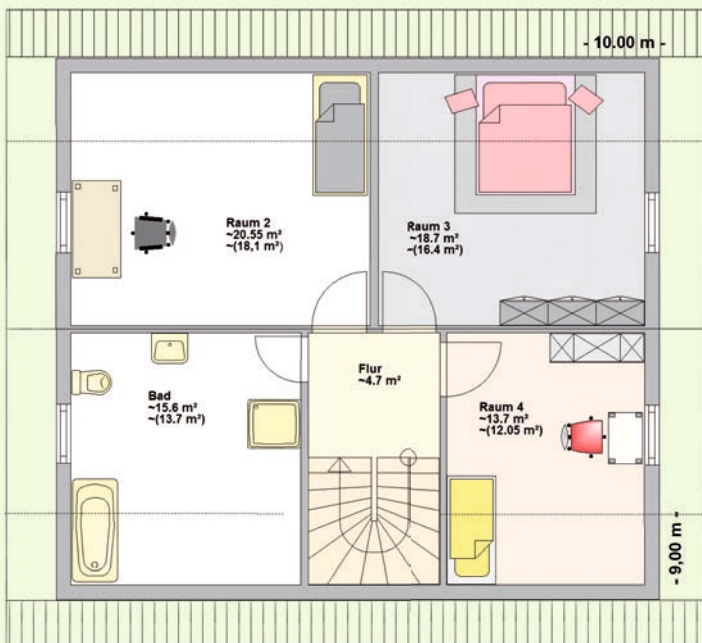

FREIE PLANUNG HOCHWERTIGES MATERIAL **WIR BAUEN NACH IHREN VORSTELLUNGEN**

ca. 150,70 m² Wohn-/Nutzfläche gesamt
ca. 77,50 m² Erdgeschoß
ca. 73,20 m² Dachgeschoß
35 Grad Dachneigung
1,30 m Kniestock

HAUSTYP ALWEDA
HÄUSER AB 140 M²

Zusätzlich abgebildete Details gehören nicht zur Grundausrüstung.

Hochwertige, nach außen diffusionsoffene Wandkonstruktion unter Verwendung von ökologisch wertvollen Materialien

HAGEMANN **HAUS** Ingenieurgesellschaft mbH
Mörikestr. 2 | 69429 Waldbrunn | T 06274-928640
F 06274-9277070 | E office@hagemann-haus.de
WWW.HAGEMANN-HAUS.DE