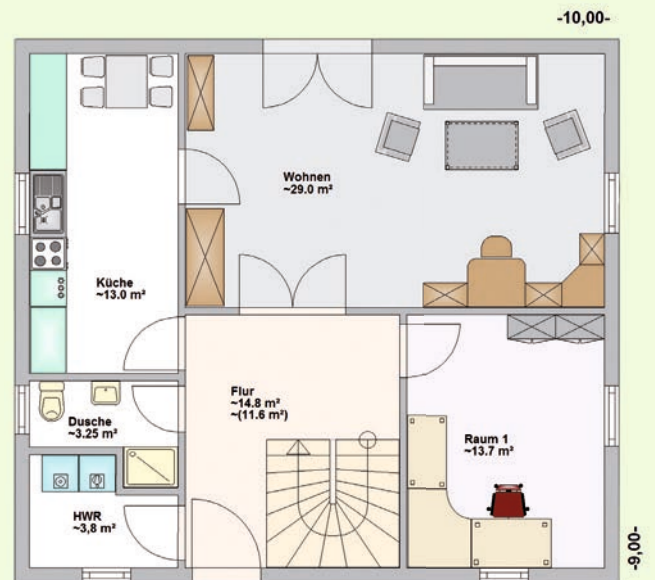

FREIE PLANUNG HOCHWERTIGES MATERIAL **WIR BAUEN NACH IHREN VORSTELLUNGEN**

ca. 150,70 m² Wohn-/Nutzfläche gesamt
ca. 77,50 m² Erdgeschoß
ca. 73,20 m² Dachgeschoß
35 Grad Dachneigung
1,30 m Kniestock

HAUSTYP ALWEDA
HÄUSER AB 140 M²

Zusätzlich abgebildete Details gehören nicht zur Grundausrüstung.

Hochwertige, nach außen diffusionsoffene Wandkonstruktion unter Verwendung von ökologisch wertvollen Materialien

HAGEMANN **HAUS** Ingenieurgesellschaft mbH
Mörikestr. 2 | 69429 Waldbrunn | T 06274-928640
F 06274-9277070 | E office@hagemann-haus.de
WWW.HAGEMANN-HAUS.DE